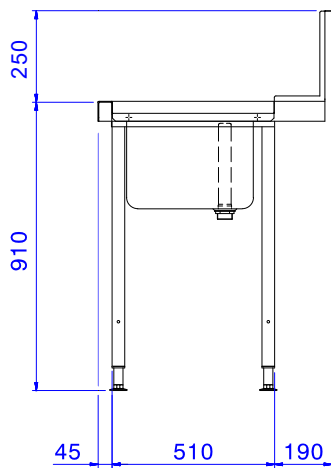

Info

Dimensiones externas, ancho 865314 (BHHPT6B12R)	1200 mm
Dimensiones externas, fondo	745 mm
Dimensiones externas, alto	1170 mm
Peso neto	8 kg
Dimensiones de la alzatina, alto	300 mm
Dimensiones del recipiente:	600x500x300h