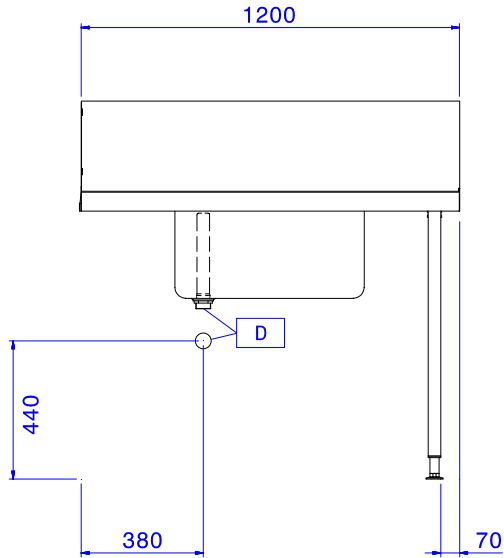

Lateral

Info

Dimensiones externas, ancho 865314 (BHHPT6B12R)	1200 mm
Dimensiones externas, fondo	745 mm
Dimensiones externas, alto	1170 mm
Peso neto	8 kg
Dimensiones de la alzatina, alto	300 mm
Dimensiones del recipiente:	600x500x300h

Alzado